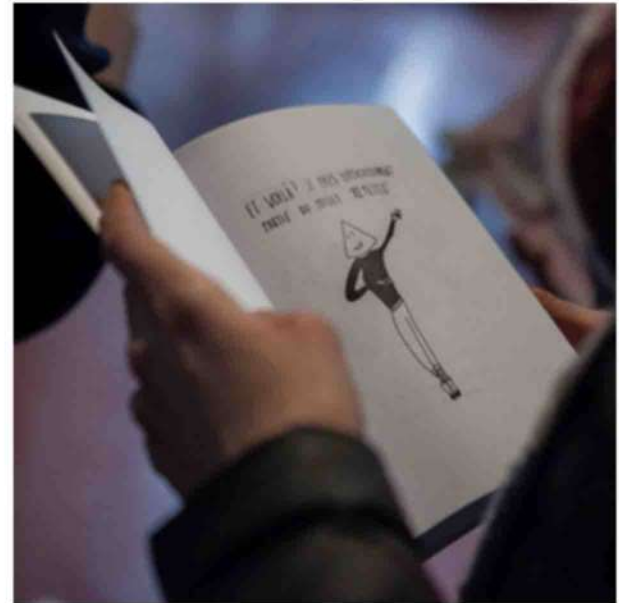

x Mathilde  
Guizon

Les carnets A5 ont même un petit dessin unique à l'intérieur.

Enfin, quelques sculptures accompagnent l'exposition.

125 € par sculpture

Et bien sûr mes  
livres.

Volutes : 17 €  
Entrez dans la  
danse : 25 €