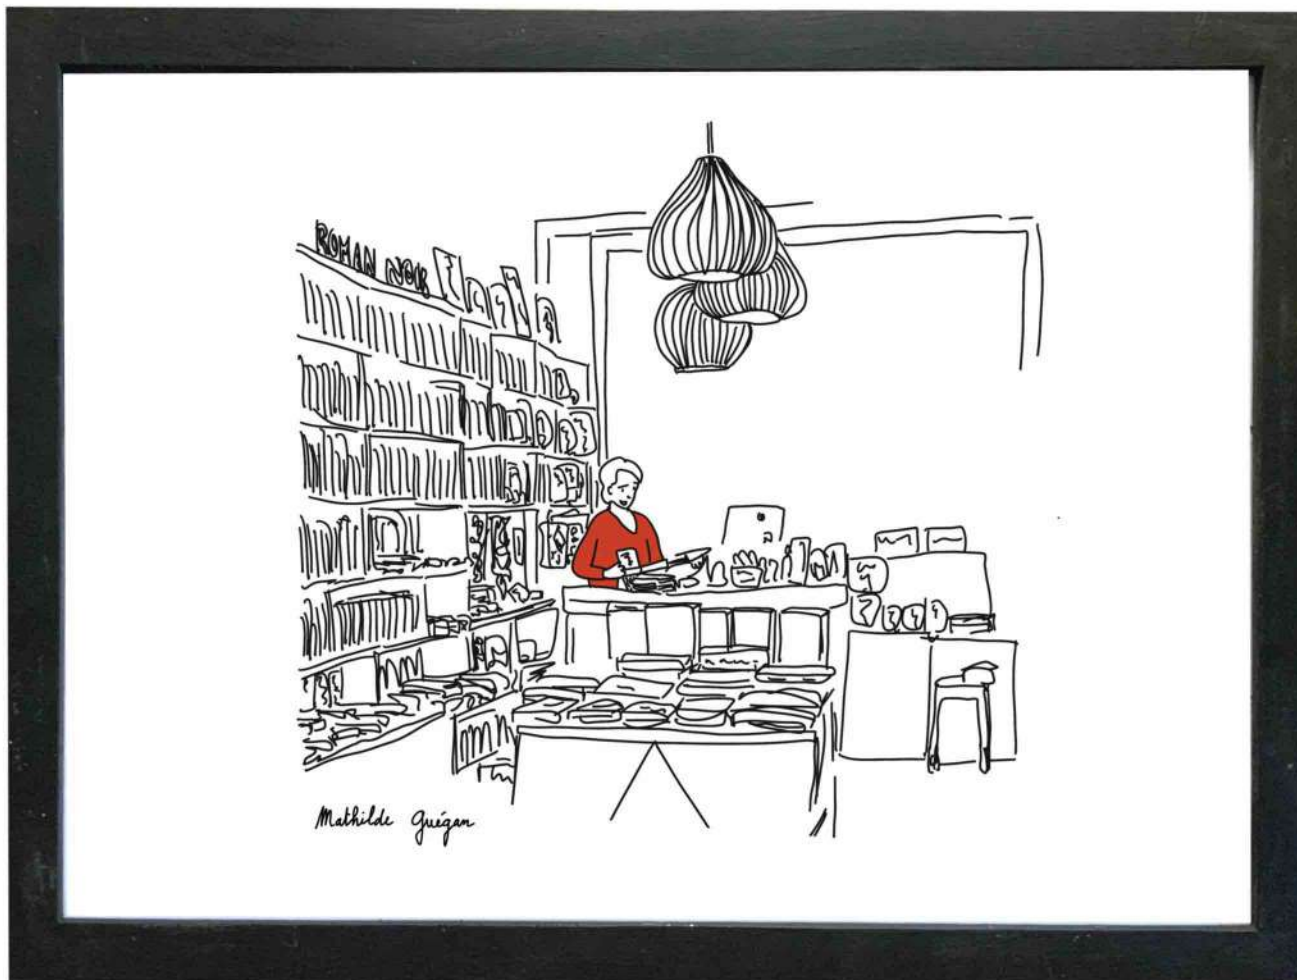

Reproduction

PETIT FORMAT

(A4 - 21x29,30cms)

20€