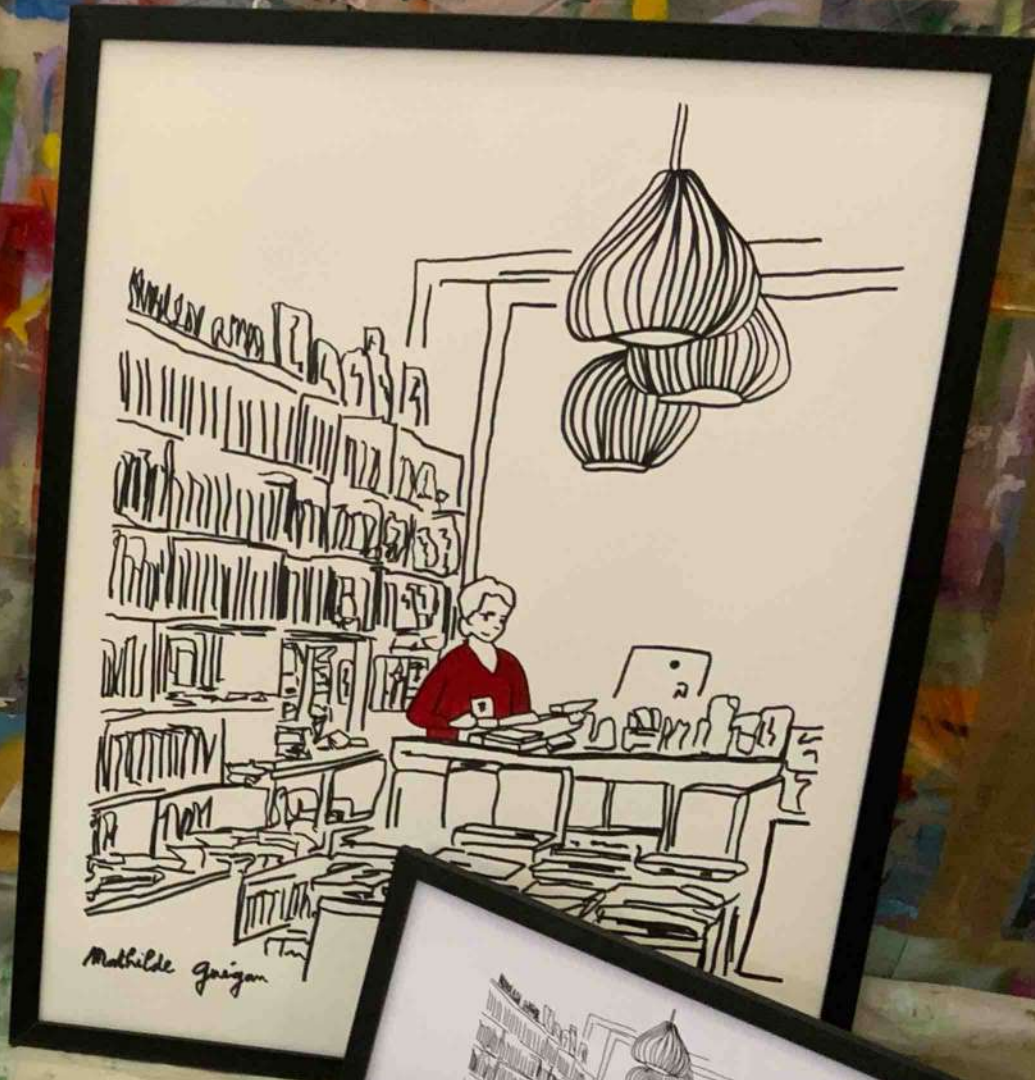

## Librairie L'instant x Mathilde Guégan

Paris XVème Mai-Juin 2026

Une collection de dessins  
et de graffs sur papier  
inspirés par ma librairie  
préférée, produits sur  
l'instant.

Mathilde Guégan

A l'origine il y a Sandrine Babu, la fondatrice de la Librairie L'instant, abonnée à Mes Lettres Dessinées depuis 2 ans.

PETIT FORMAT

(A4 - 21x29,30cms)

20€

Un second dessin vient rejoindre l'exposition.

Il s'agit d'un dessin réalisé en Grèce.

Une librairie à côté d'un homme qui lit.

Le dessin, la lecture, la librairie et la nature :  
tout ce que j'aime.

## *L'homme qui lit.*

Oeuvre unique signée et tamponnée  
au dos. Certificat d'authenticité sur  
demande.

GRAND FORMAT

Dessin sur papier

(50x65cms)

45 € x 10 mois

ou 450€

Reproduction