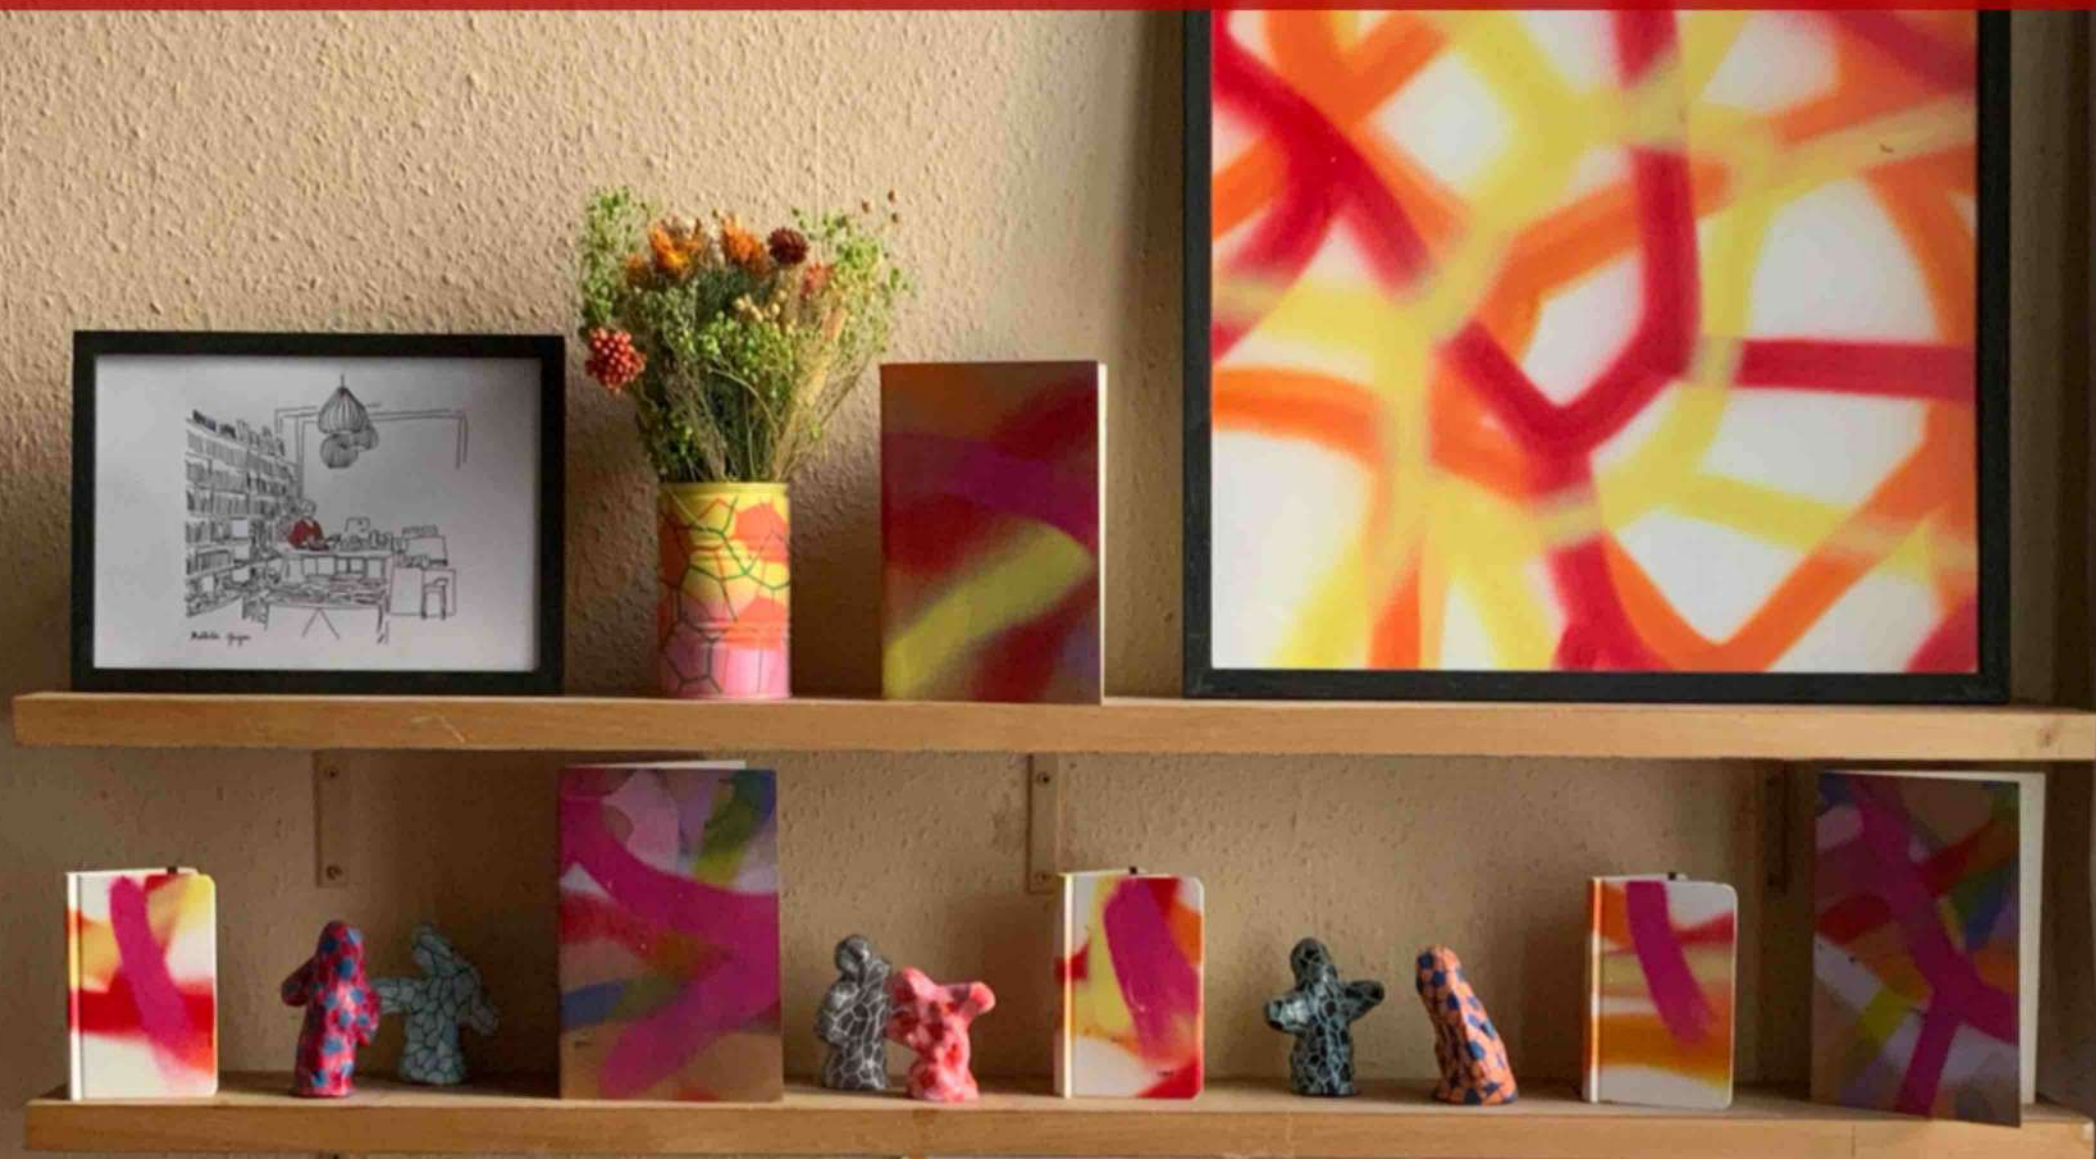

## Librairie L'instant x Mathilde Guégan

Paris XVème Mai-Juin 2026

Une collection de dessins  
et de graffs sur papier  
inspirés par ma librairie  
préférée, produits sur  
l'instant.

Mathilde Guégan

A l'origine il y a Sandrine Babu, la fondatrice de la Librairie L'instant, abonnée à Mes Lettres Dessinées depuis 2 ans.