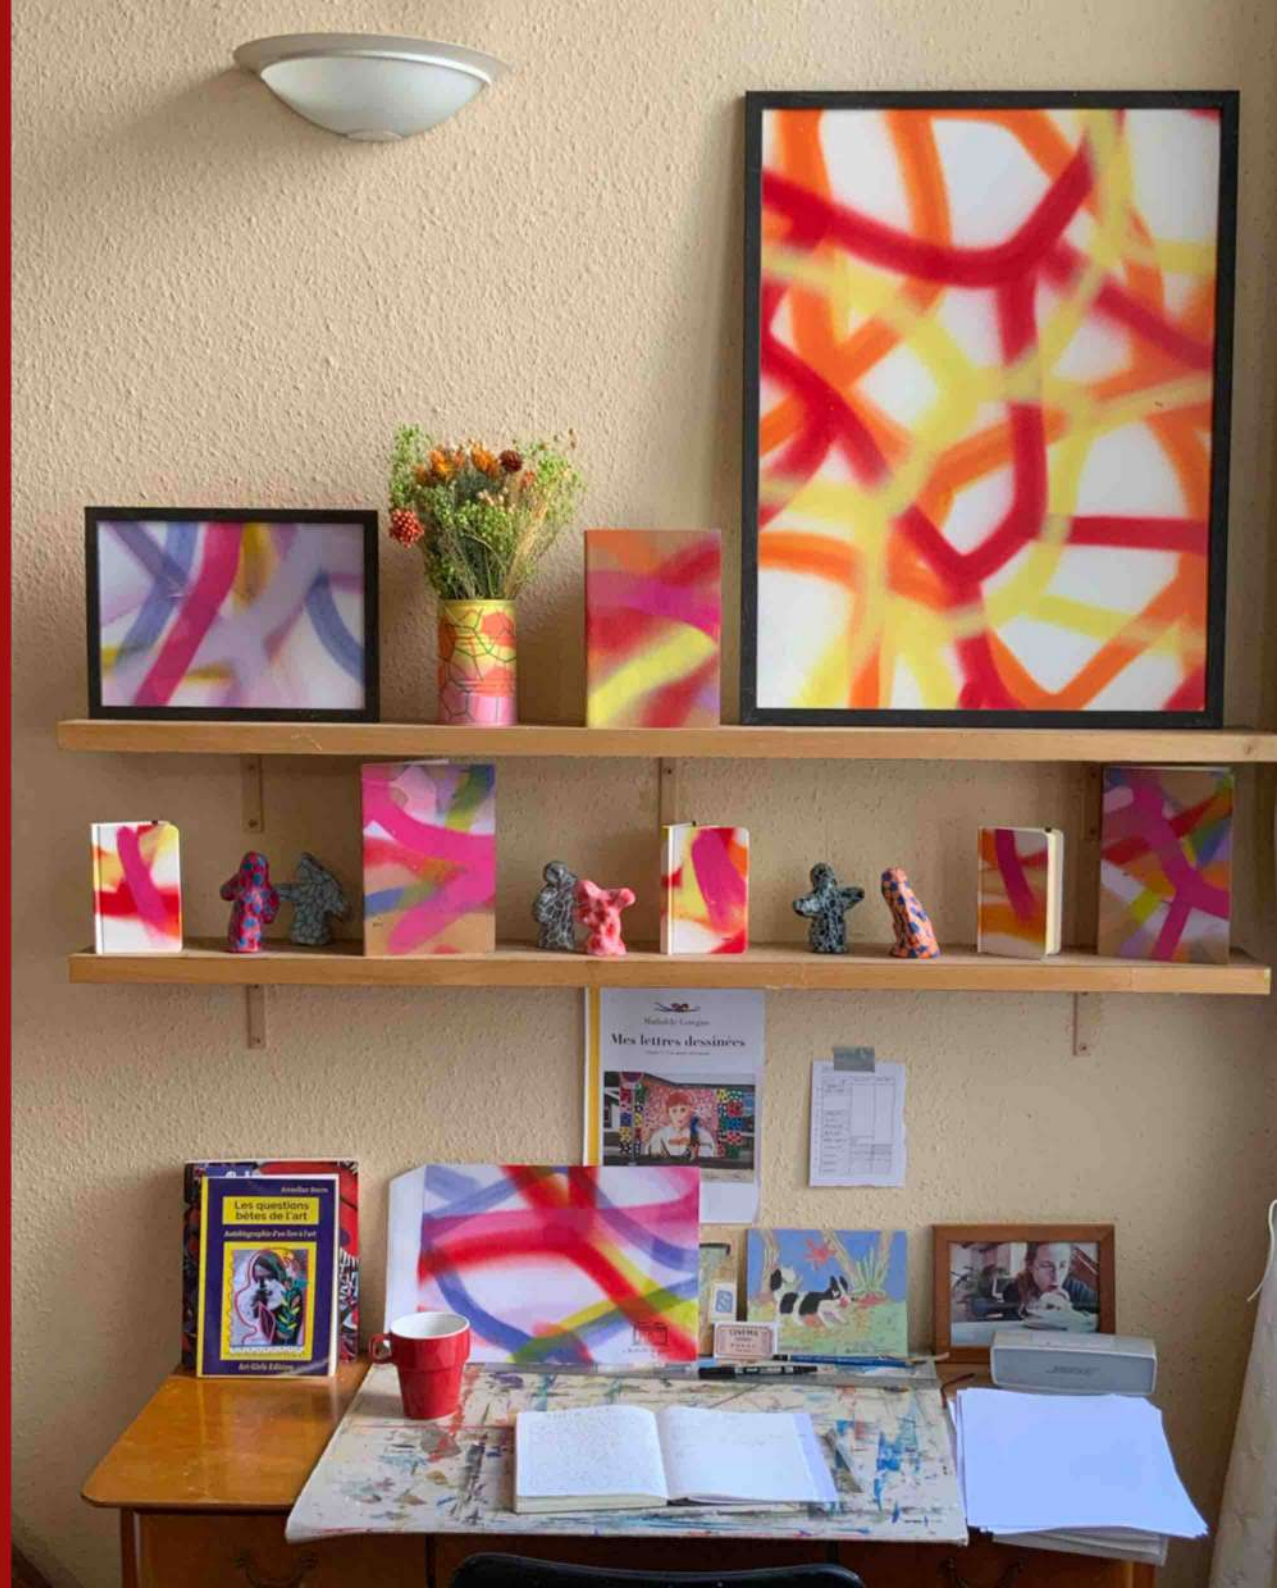

Une collection
pour vous faire
entrer dans mon
univers.

Doux et sauvage.

Concentré et libre.

Littéraire et
artistique.

ENJOY