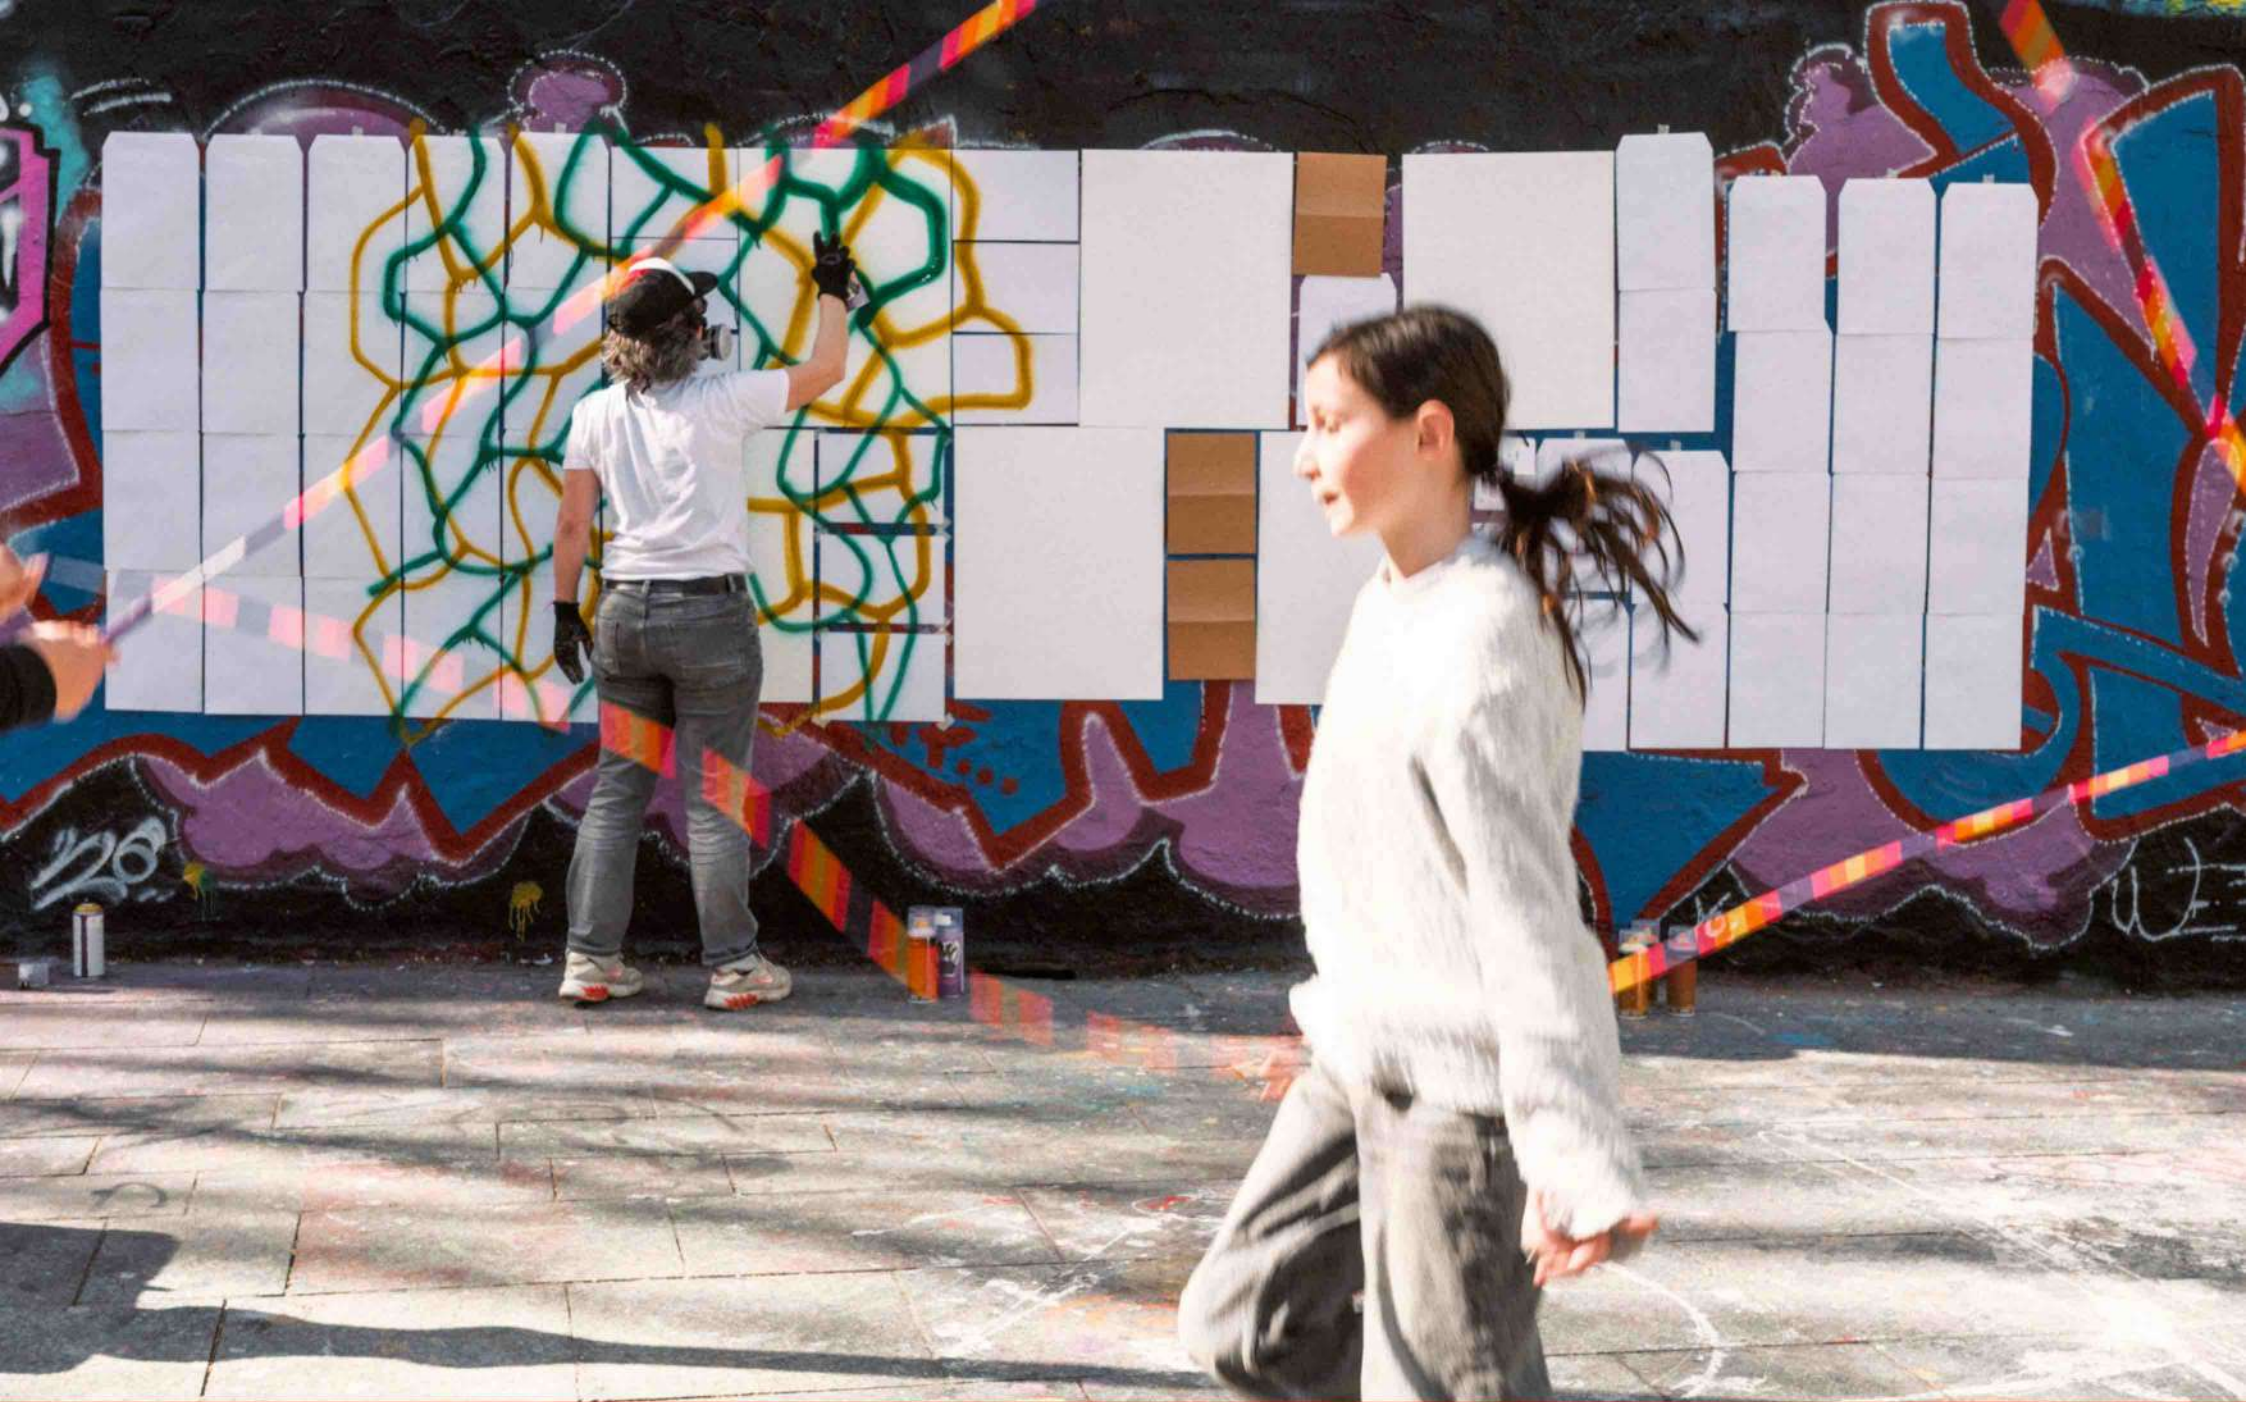

Photos : Jona.paris.com